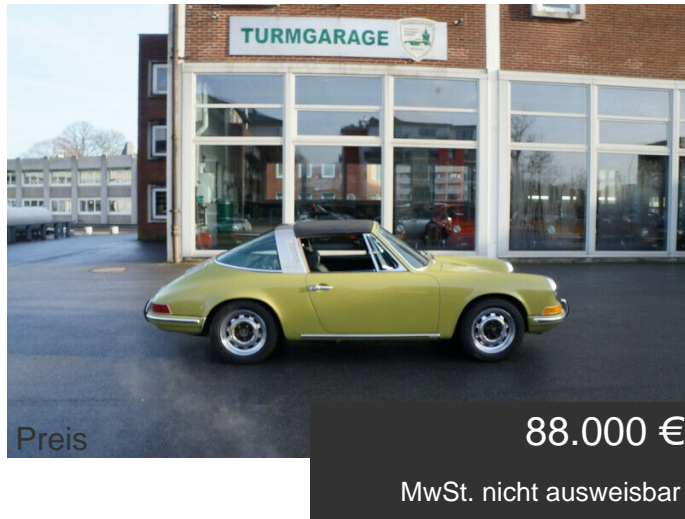

Porsche 911 2.0 T Targa

Details

Preis

88.000 €

MwSt. nicht ausweisbar

interne Nummer	110913
Hersteller	Porsche
Modell	911
Kategorie	Cabrio/Roadster
Farbe außen	Goldgrün Nr. 6828
Erstzulassung	06/1969
Laufleistung	86.207 km
Leistung	81 KW / 110 PS
Hubraum	1991 ccm
Getriebe	Schaltgetriebe

Ausstattung

Fahrzeugbeschreibung

Dieses Fahrzeug spricht für sich selbst und braucht keine Erläuterung für den der es sieht und versteht. Gesamter Aufwand an der ungeschweißten Karosserie - ca. 2 Arbeitstage. Perfekter Motorlauf. FIN 119110913, Motor 6196594, gem. vorliegendem