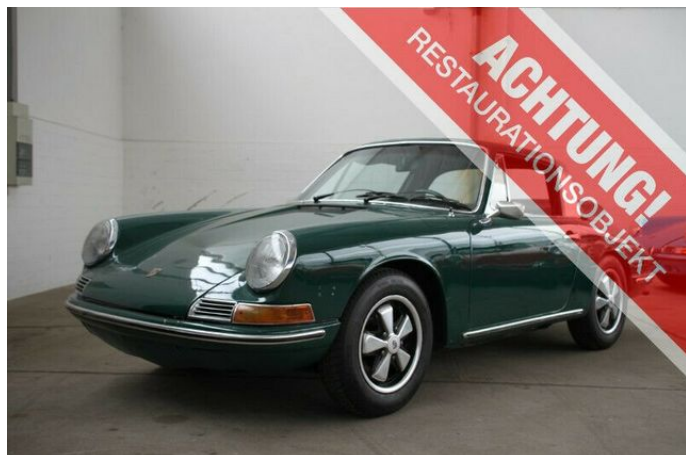

## Porsche 912 Softwindowtarga

### Details

Preis

**49.900 €**

MwSt. nicht ausweisbar

interne Nummer	871199
Hersteller	Porsche
Modell	912
Kategorie	Cabrio/Roadster
Hersteller Farbe	Irishgrün
Erstzulassung	07/1968
Kilometerstand	120.297 km
Leistung KW	66 KW / 90 PS
Getriebe	Schaltgetriebe
Farbe Innenraum	Schwarz

### Fahrzeugbeschreibung

Jetzt erst recht. Worauf wollen Sie noch warten, bei diesen Wahnsinnigen?

Original Softwindowtarga mit Potential. Außen irischgrün, innen schwarz. Fahrzeug ist vollständig mit 5-Gang-Getriebe und

## Porsche 912 Softwindowtarga

fünf Armaturen. Zur Restauration bzw. Rolling-Restauration, ggf. auch mit etwas Aufwand im Istzustand zu benutzen. Vernünftige Spaltmaße, Lackierung noch im Rahmen, Anbauteile ordentlich. 15 Fuchsfelgen. Die Fahrleistung von 74749 mls ist abgelesen, FIN: 12871199. Gerne stellen wir Ihnen dieses Fahrzeug zwecks einer ausgiebigen Besichtigung zur Verfügung und beraten Sie hinsichtlich des zu erwartenden Aufwands. Bitte vereinbaren Sie dazu einen Termin.