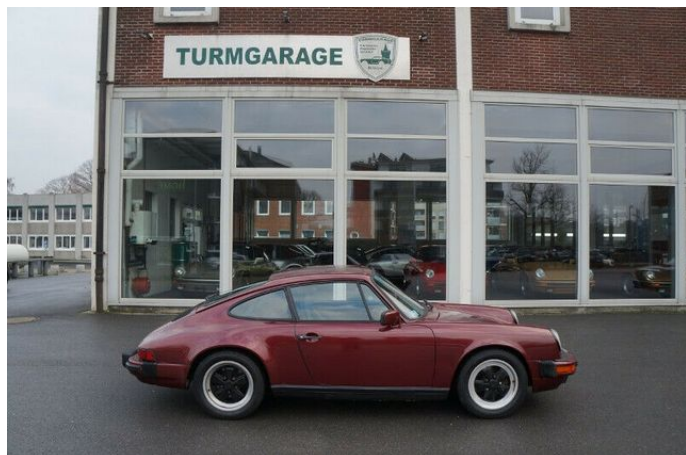

## Porsche 911 3.2 Carrera Coupé

### Details

Preis

**47.600 €**

MwSt. nicht ausweisbar

interne Nummer	121256
Hersteller	Porsche
Modell	911
Kategorie	Sportwagen/Coupé
Hersteller Farbe	Granatrot
Erstzulassung	01/1986
Kilometerstand	263.312 km
Leistung KW	152 KW / 207 PS
Hubraum cm <sup>3</sup>	3164 ccm
Getriebe	Schaltgetriebe
Farbe Innenraum	Schwarz

### Fahrzeugbeschreibung

Jetzt erst recht. Worauf wollen Sie noch warten, bei diesen Wahnsinnigen?

Substantiell sehr gutes, originales Carrera Coupè aus 1986. Die Karoseriesubstanz ist wertig. Der Motorlauf ist gut. Die geschmackvolle Außenlackierung, ist leicht mangelbehaftet. Die Spaltmaße sind einheitlich. Bei den Felgen handelt es sich um originale Fuchs-Felgen. Colorverglasung, Lwederausstattung, Schiebedach usw. Carfax Protokoll vorhanden. Bormappe mit originalem Scheckheft liegt vor. Laufkl. 163.548 mls. abg.