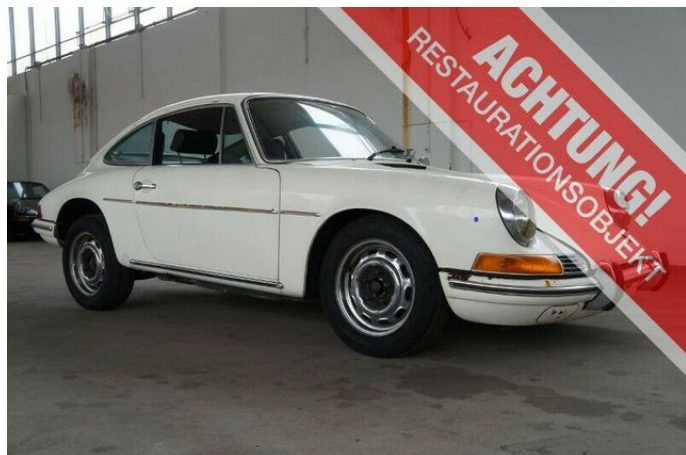

Porsche 911 2.2 T Coupe

Details

Preis

44.800 €

MwSt. nicht ausweisbar

interne Nummer	120128
Hersteller	Porsche
Modell	911
Kategorie	Sportwagen/Coupé
Hersteller Farbe	Hellelfenbein
Erstzulassung	08/1970
Kilometerstand	137.605 km
Leistung KW	92 KW / 125 PS
Getriebe	Schaltgetriebe
Farbe Innenraum	Schwarz

Ausstattung

Fahrzeugbeschreibung

Jetzt erst recht. Worauf wollen Sie noch warten, bei diesen Wahnsinnigen?

2.2 T Coupe in hellelfenbein (Farbcode 1111) mit schwarzer Kunstlederausstattung. Stahlfelgen, Schiebedach, Ausstellfenster

Kontakt

Kleve
Wiesenstr. 6-8
47533 Kleve

Tel.: +49 2821 12288
E-Mail: info@turmgarage.com

Porsche 911 2.2 T Coupe

hinten. Der Motor ist aktuell ausgebaut, ist aber vorhanden und gehört entsprechend zum Fahrzeug. Der Lack ist sichtbar patiniert, an der Beifahrertüre und an der vorderen Türen befindet sich durch Beschädigungen hervorgerufener Rostbefall. Schweißarbeiten in überschaubarem Umfang sind notwendig. Abgesehen von den Schutzleisten ein sehr originales Fahrzeug mit großem Erhaltungswert. Die Fahrleistung von 85.504 mls ist abgelesen, FIN: 9111120128, Motor Nr.: 6114084, nach unseren Informationen, nummerngleich.